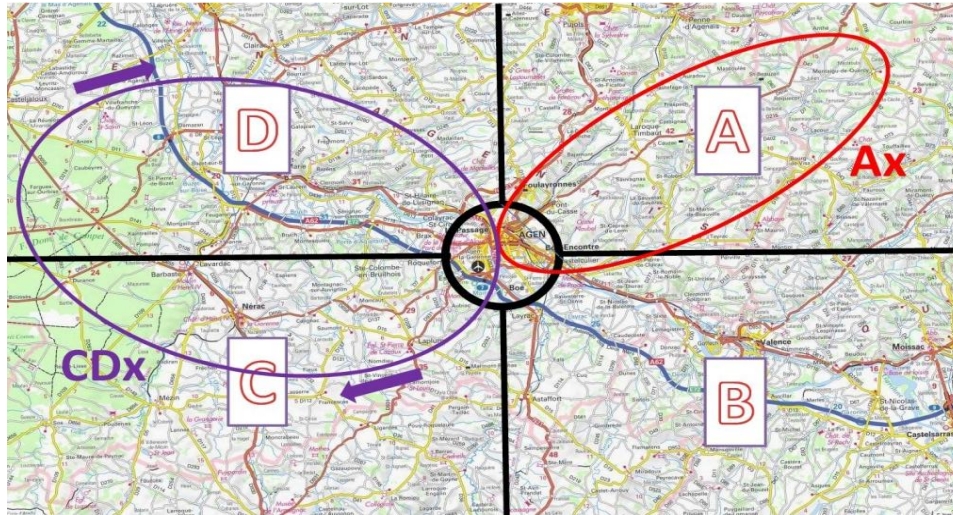

REPertoire CIRCUITS

La carte de la région agenaise est découpée en quatre secteurs nommés A, B, C et D.

Chaque secteur fait l'objet de la création de 21 grands circuits, 21 petits circuits, 21 circuits "découverte" et quelques circuits "longue distance"

Chaque circuit est identifié de la manière suivante:

- 1 lettre pour les circuits tracés dans un seul secteur (A, B, C ou D),
- 2 lettres pour les circuits tracés à cheval sur 2 secteurs, par exemple: AB, DC, BA ou encore CB,
- une lettre représentant la longueur du parcours: "a" pour grand circuit, "b" pour circuit court, "c" pour circuit découverte et "d" pour circuit longue distance
- l'identifiant "Openrunner" correspondant, accessible directement par clic gauche.

A titre d'exemples: circuit A5a (grand), A5b (petit), A5c (découverte), A5d (longue distance)

circuit CD2a (grand), CD2b (petit), CD2c (découverte), CD2d (longue distance)

Dans les pages suivantes, on trouve les différents répertoires .